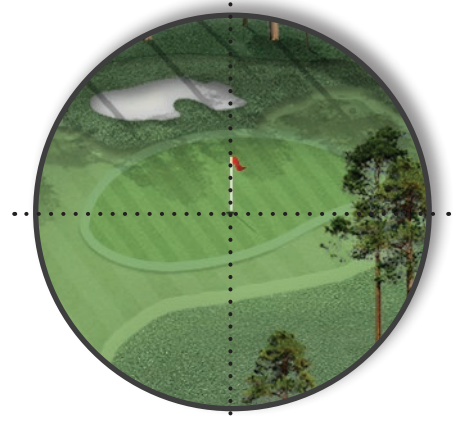

MAGNOLIA GREEN™ GOLF CLUB

CARRY

- 208
- 196
- 148
- 135
- 86

HOLE YARDAGE

- 482
- 470
- 422
- 409
- 360

GREEN DEPTH = 34

MAGNOLIA GREEN GOLF CLUB

HOLE #4 - PAR 4