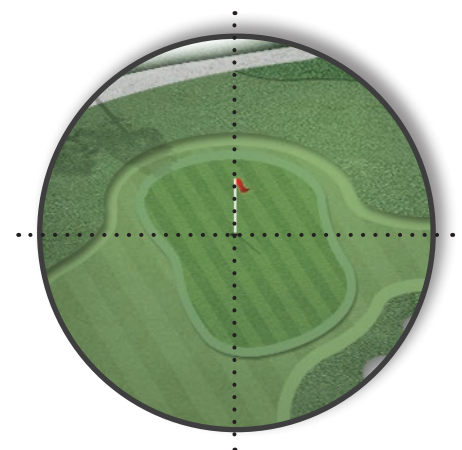

MAGNOLIA GREEN™
G•O•L•F C•L•U•B

CARRY

- 238
- 220
- 209
- 180
- 171

LAY-UP

- 189
- 171
- 160
- 131
- 122

HOLE YARDAGE

- 326
- 308
- 297
- 268
- 259

GREEN
DEPTH = 34

MAGNOLIA GREEN GOLF CLUB

HOLE #12 - PAR 4