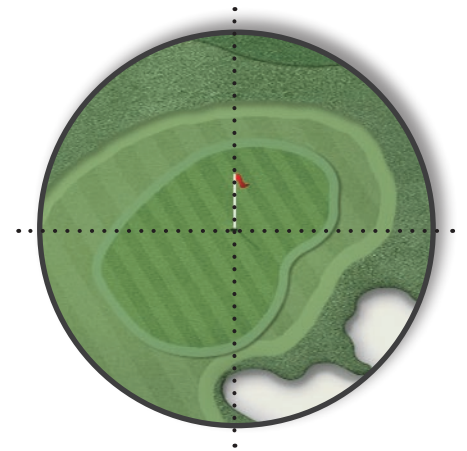

MAGNOLIA GREEN™ G•O•L•F C•L•U•B

LAY-UP

- 267
- 264
- 202
- 193
- 163

CARRY

- 221
- 218
- 156
- 147
- 117

GREEN DEPTH = 20

HOLE YARDAGE

- 417
- 414
- 352
- 343
- 313

MAGNOLIA GREEN GOLF CLUB

HOLE #1 - PAR 4