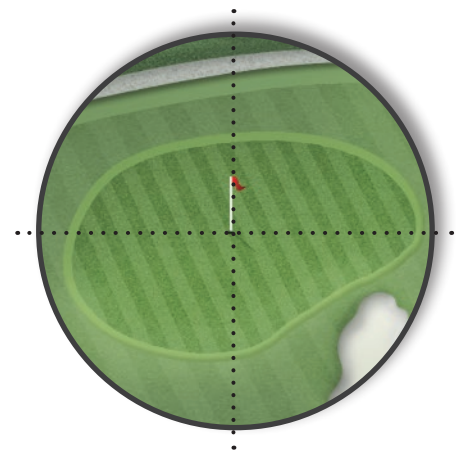

## CARRY

- 212
- 195
- 182
- 122
- 80

## GREEN DEPTH = 28

## HOLE YARDAGE

- 250
- 233
- 220
- 160
- 118

# MAGNOLIA GREEN GOLF CLUB

HOLE #3 - PAR 3