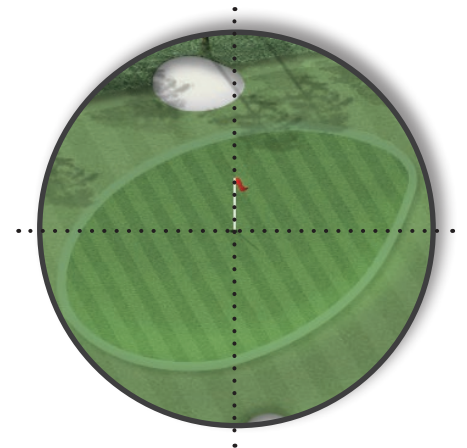

MAGNOLIA GREEN™
G•O•L•F C•L•U•B

GREEN
DEPTH = 36

HOLE YARDAGE

● 170 ● 163 ● 149 ○ 117 ● 100

MAGNOLIA GREEN GOLF CLUB

HOLE #8 - PAR 3