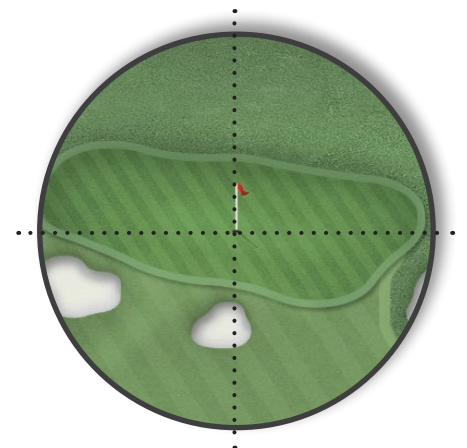

MAGNOLIA GREEN™ G•O•L•F C•L•U•B

LAY-UP

- 249
- 215
- 213
- 171
- 129

CARRY

- 217
- 183
- 181
- 139
- 97

HOLE YARDAGE

- 350
- 316
- 314
- 272
- 230

GREEN DEPTH = 22

MAGNOLIA GREEN GOLF CLUB

HOLE #9 - PAR 4