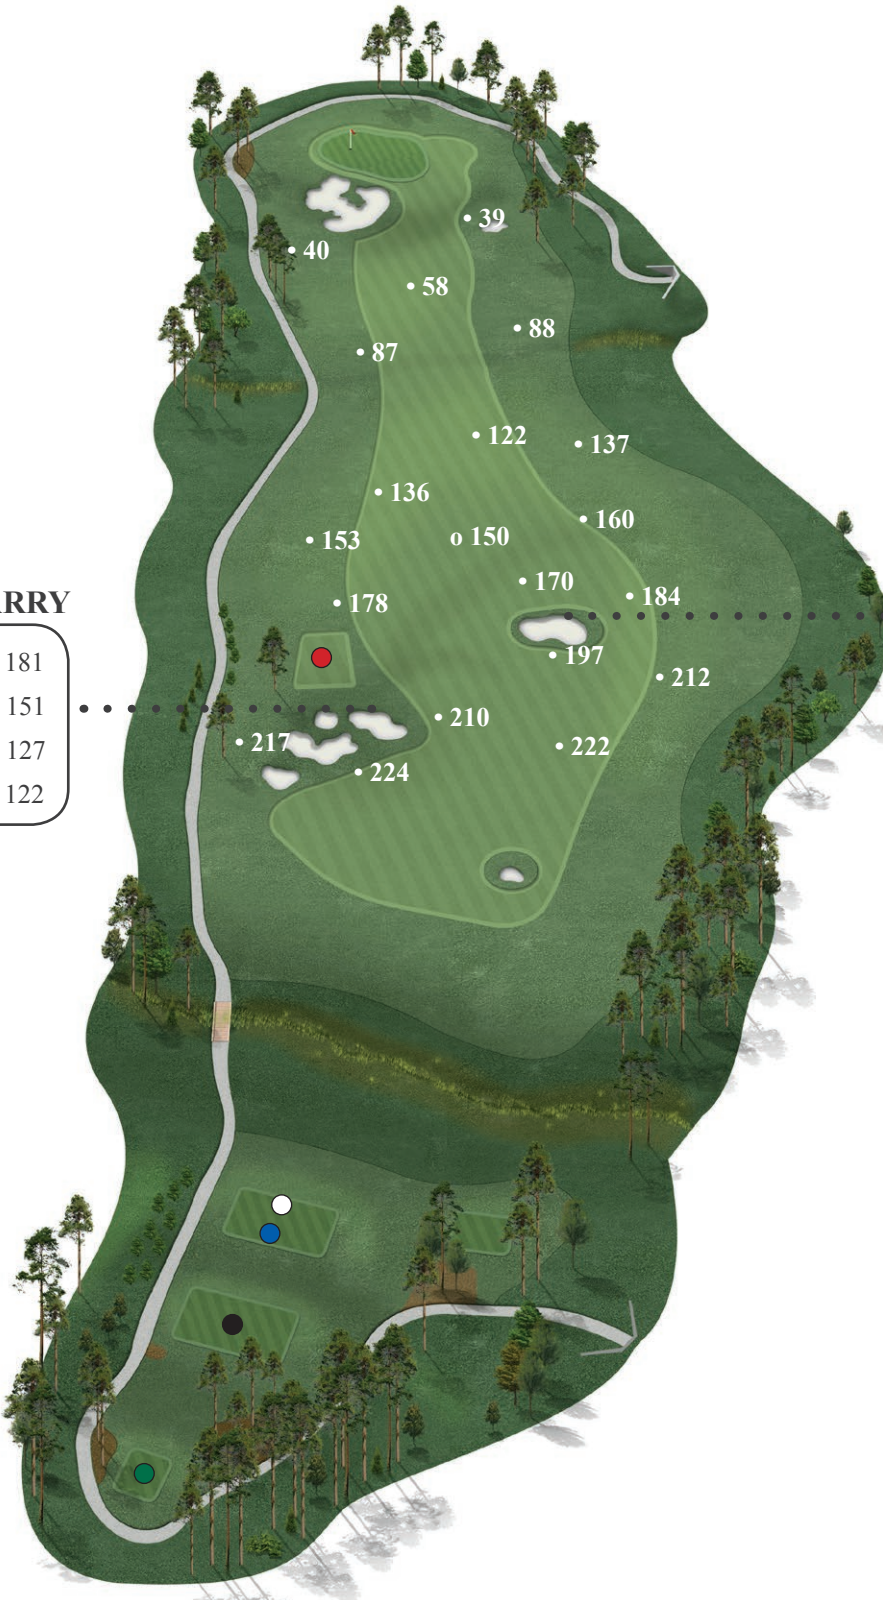

MAGNOLIA GREEN™ GOLF CLUB

CARRY

- 215
- 185
- 161
- 156
- 25

CARRY

- 181
- 151
- 127
- 122

GREEN DEPTH = 26

HOLE YARDAGE

- 405
- 375
- 351
- 346
- 215

MAGNOLIA GREEN GOLF CLUB

HOLE #17 - PAR 4