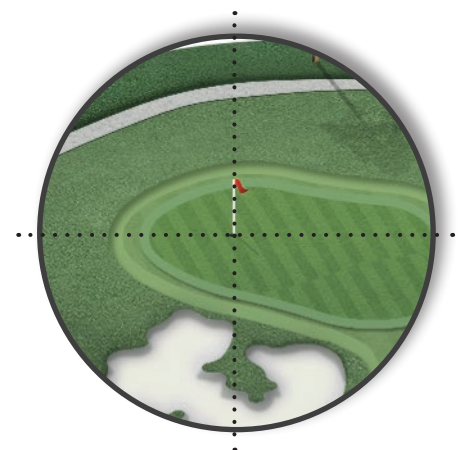

MAGNOLIA GREEN™ GOLF CLUB

CARRY

- 215
- 185
- 161
- 156
- 25

CARRY

- 181
- 151
- 127
- 122

GREEN DEPTH = 26

HOLE YARDAGE

- 405
- 375
- 351
- 346
- 215

MAGNOLIA GREEN GOLF CLUB

HOLE #17 - PAR 4