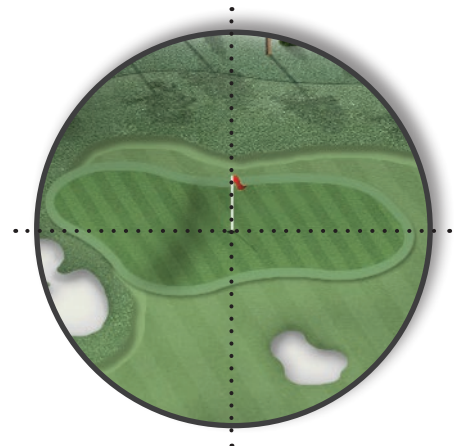

MAGNOLIA GREEN™

I G O L F C L U B

GREEN
DEPTH = 22

HOLE YARDAGE

- 555
- 548
- 500
- 480
- 394

MAGNOLIA GREEN GOLF CLUB

HOLE #5 - PAR 5