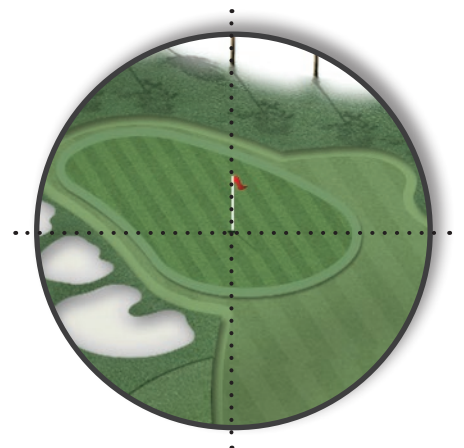

# MAGNOLIA GREEN™ GOLF CLUB

## LAY-UP

- 312
- 252
- 245
- 186
- 151

## GREEN DEPTH = 30

# MAGNOLIA GREEN GOLF CLUB

HOLE #16 - PAR 4