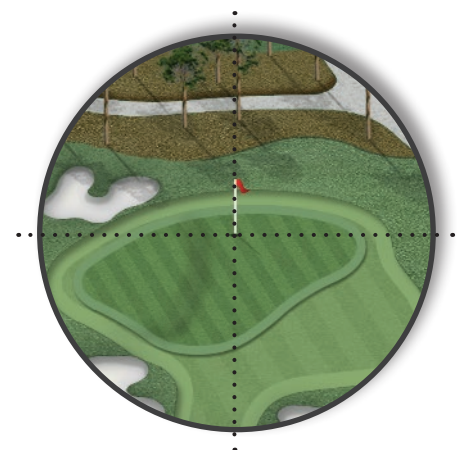

MAGNOLIA GREEN™ GOLF CLUB

LAY-UP

- 351
- 314
- 264
- 216
- 135

LAY-UP

- 289
- 252
- 202
- 154
- 73

CARRY

- 302
- 265
- 215
- 167
- 86

HOLE YARDAGE

- 474
- 437
- 387
- 339
- 258

GREEN DEPTH = 36

MAGNOLIA GREEN GOLF CLUB

HOLE #18 - PAR 4