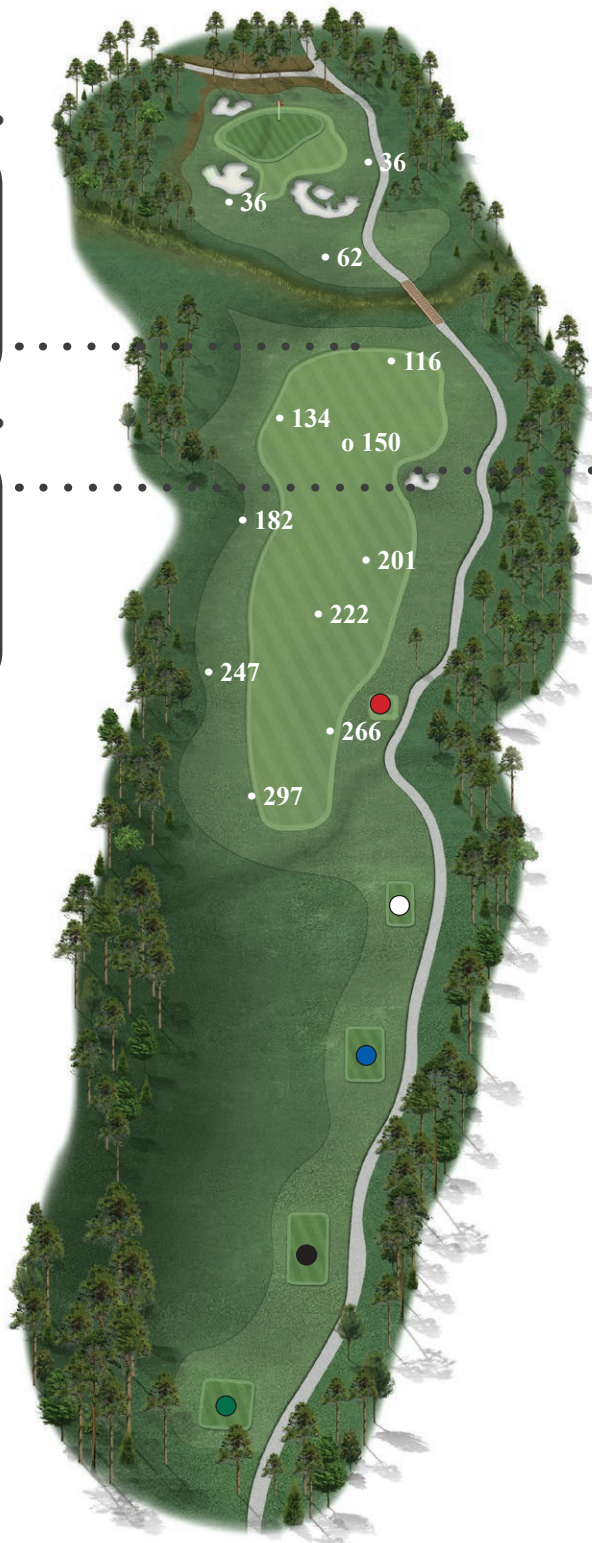

MAGNOLIA GREEN™ GOLF CLUB

LAY-UP

- 351
- 314
- 264
- 216
- 135

LAY-UP

- 289
- 252
- 202
- 154
- 73

CARRY

- 302
- 265
- 215
- 167
- 86

HOLE YARDAGE

- 474
- 437
- 387
- 339
- 258

GREEN DEPTH = 36

MAGNOLIA GREEN GOLF CLUB

HOLE #18 - PAR 4