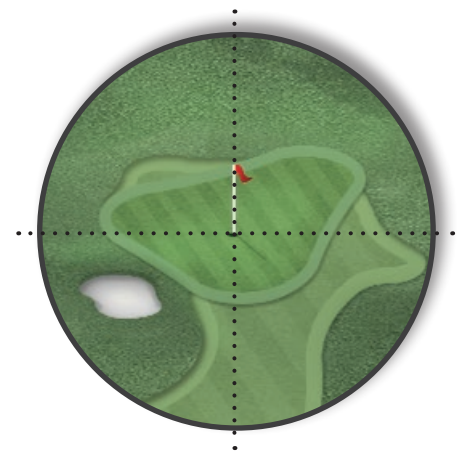

MAGNOLIA GREENSM

G • O • L • F • C • L • U • B

LAY-UP

- 385
- 377
- 275
- 263
- 195

GREEN

DEPTH = 26

HOLE YARDAGE

- 632
- 624
- 522
- 510
- 442

MAGNOLIA GREEN GOLF CLUB

HOLE #10 - PAR 5