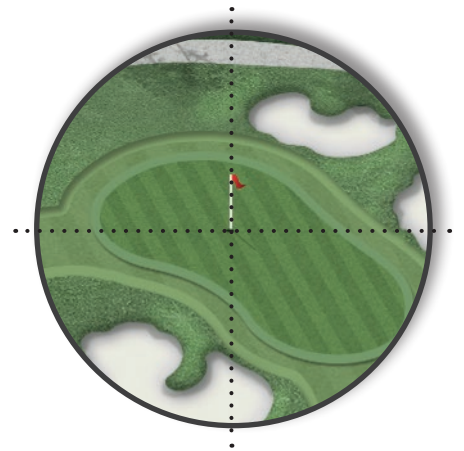

MAGNOLIA GREEN™  
G•O•L•F C•L•U•B

**GREEN**  
DEPTH = 32

### HOLE YARDAGE

● 191 ● 173 ● 162 ○ 133 ● 122

**MAGNOLIA GREEN GOLF CLUB**

HOLE #15 - PAR 3