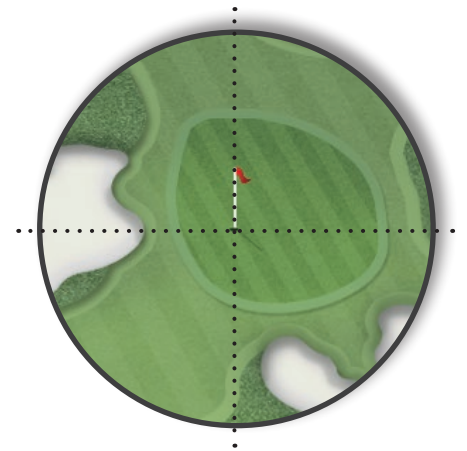

MAGNOLIA GREEN™
G•O•L•F C•L•U•B

GREEN
DEPTH = 26

HOLE YARDAGE

● 161 ● 153 ● 137 ○ 118 ● 96

MAGNOLIA GREEN GOLF CLUB

HOLE #11 - PAR 3